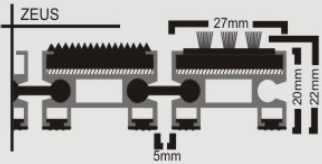

# ΤΑΠΕΤΟ ΑΛΟΥΜΙΝΙΟΥ

## Χαρακτηριστικά

Προφίλ αλουμινίου πάχους

17mm και 22mm

Ιδανικό για εσοχές

Ειδικής κατασκευής για να μη στρεβλώνεται.