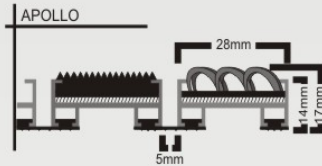

## Χρήση

Εξωτερικού Χώρου.

Εσωτερικού Χώρου

Διατίθεται σε οποιαδήποτε διάσταση καταπαραγγελία.

## Χαρακτηριστικά

Προφίλ αλουμινίου πάχους

17mm και 22mm

Ιδανικό για εσοχές

Ειδικής κατασκευής για να μη στρεβλώνεται.