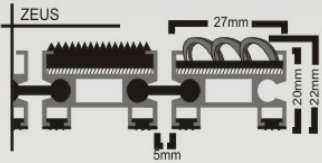

## Χρήση

Εξωτερικού Χώρου.

Εσωτερικού Χώρου

Διατίθεται σε οποιαδήποτε διάσταση καταπαραγγελία.

## Χαρακτηριστικά

Προφίλ αλουμινίου πάχους

17mm και 22mm

Ιδανικό για εσοχές

Ειδικής κατασκευής για να μη στρεβλώνεται.